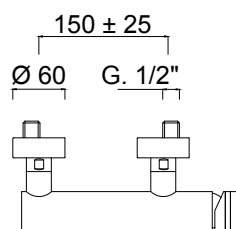

MYRING

MR0008WS

Cartuccia ceramica
Ceramic cartridge

Sistema anticalcare
Anti-scale system

Ecoair
Ecoair

Monocomando doccia esterno con saliscendi e doccia.

Single-lever shower mixer with sliding rail set.

Mitigeur douche mural avec barre coulissante et ensemble de douche.

Aufputz- Einhebelbrausebatterie mit Brausestange und Brausetset.

Monomando ducha exterior con conjunto ducha.

Однорычажный смеситель для душа с комплектом штанги для душа.

Articolo	Note	CROMO	PV	C	BEO
MR0008WS		√	√	√	√

CROMO: Cromo / Chrome-Plated - **PV:** Cromato parti verniciate / Chrome-plated with varnished parts - **C:** Colorato parti cromo / Coloured with chrome-plated parts - **BEO:** Beige Oro / Beige Gold

Rubinetteria Giulini Giovanni srl

Via Salvo D'Acquisto, 22 - 28076 Pogno (No) Italy

Tel. +39 0322 97157 / Fax. +39 032297498 - Tel. Export +39 0322 97057 - www.giulini.it - info@giulini.it