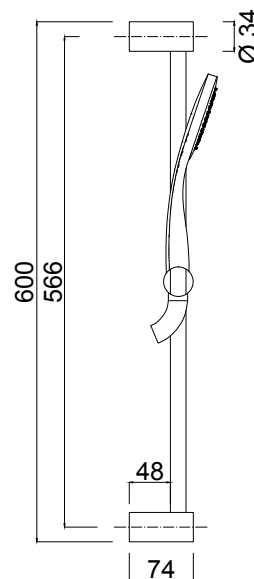

MYRING

MR0008WS

Cartuccia ceramica
Ceramic cartridge

Sistema anticalcare
Anti-scale system

Ecoair
Ecoair

Monocomando doccia esterno con saliscendi e doccia.

Single-lever shower mixer with sliding rail set.

Mitigeur douche mural avec barre coulissante et ensemble de douche.

Aufputz- Einhebelbrausebatterie mit Brausestange und Brausetset.

Monomando ducha exterior con conjunto ducha.

Однорычажный смеситель для душа с комплектом штанги для душа.

Articolo	Note	CROMO	PV	C	BEO
MR0008WS		√	√	√	√

CROMO: Cromo / Chrome-Plated - **PV:** Cromato parti verniciate / Chrome-plated with varnished parts - **C:** Colorato parti cromo / Coloured with chrome-plated parts - **BEO:** Beige Oro / Beige Gold

Rubinetteria Giulini Giovanni srl

Via Salvo D'Acquisto, 22 - 28076 Pogno (No) Italy

Tel. +39 0322 97157 / Fax. +39 032297498 - Tel. Export +39 0322 97057 - www.giulini.it - info@giulini.it