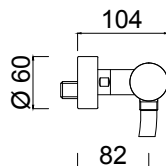

MYRING

MR0008WS

Cartuccia ceramica
Ceramic cartridge

Sistema anticalcare
Anti-scale system

Ecoair
Ecoair

Monocomando doccia esterno con saliscendi e doccia.

Single-lever shower mixer with sliding rail set.

Mitigeur douche mural avec barre coulissante et ensemble de douche.

Aufputz- Einhebelbrausebatterie mit Brausestange und Brausetset.

Monomando ducha exterior con conjunto ducha.

Однорычажный смеситель для душа с комплектом штанги для душа.

Articolo	Note	CROMO	PV	C	BEO
MR0008WS		√	√	√	√

CROMO: Cromo / Chrome-Plated - **PV:** Cromato parti verniciate / Chrome-plated with varnished parts - **C:** Colorato parti cromo / Coloured with chrome-plated parts - **BEO:** Beige Oro / Beige Gold

Rubinetteria Giulini Giovanni srl

Via Salvo D'Acquisto, 22 - 28076 Pogno (No) Italy

Tel. +39 0322 97157 / Fax. +39 032297498 - Tel. Export +39 0322 97057 - www.giulini.it - info@giulini.it