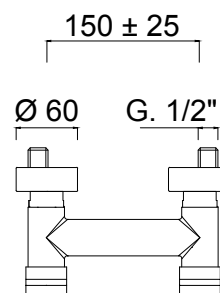

MYRING

MR0107

Vitone dischi ceramici, rotazione 90°
Ceramic discs headwork, 90° rotation

0132

Gruppo doccia esterno

External shower mixer.

Mélangeur extérieur de douche.

Aufputz- Brausebatterie.

Grupo ducha externo.

Смеситель для душа внешнего монтажа.

Articolo	Note	CROMO	PV	C	BEO
MR0107		√	√	√	√

CROMO: Cromo / Chrome-Plated - **PV:** Cromato parti verniciate / Chrome-plated with varnished parts - **C:** Colorato parti cromo / Coloured with chrome-plated parts - **BEO:** Beige Oro / Beige Gold