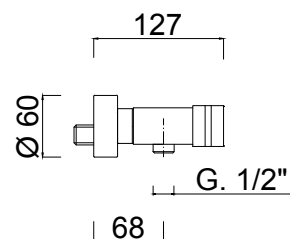

MYRING

MR0107

Vitone dischi ceramici, rotazione 90°
Ceramic discs headwork, 90° rotation

0132

Gruppo doccia esterno

External shower mixer.

Mélangeur extérieur de douche.

Aufputz- Brausebatterie.

Grupo ducha externo.

Смеситель для душа внешнего монтажа.

Articolo	Note	CROMO	PV	C	BEO
MR0107		√	√	√	√

CROMO: Cromo / Chrome-Plated - **PV:** Cromato parti verniciate / Chrome-plated with varnished parts - **C:** Colorato parti cromo / Coloured with chrome-plated parts - **BEO:** Beige Oro / Beige Gold