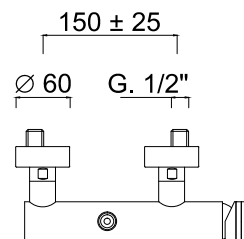

MYRING

MR0008S

Cartuccia ceramica
Ceramic cartridge

3022

Monocomando doccia esterno (attacco superiore)

External single-lever shower mixer (upper connection).

Mitigeur douche (connection supérieure).

Aufputz- Brausemischer (oberer Anschluss).

Misturador para ducha (conexion superior).

Однорычажный смеситель для душа внешнего монтажа (подключение сверху).

Articolo	Note	CROMO	PV	C	BEO
MR0008S		√	√	√	√

CROMO: Cromo / Chrome-Plated - **PV:** Cromato parti verniciate / Chrome-plated with varnished parts - **C:** Colorato parti cromo / Coloured with chrome-plated parts - **BEO:** Beige Oro / Beige Gold