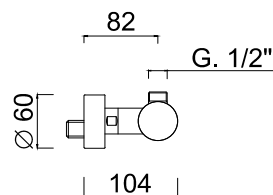

MYRING

MR0008S

Cartuccia ceramica
Ceramic cartridge

3022

Monocomando doccia esterno (attacco superiore)

External single-lever shower mixer (upper connection).

Mitigeur douche (connection supérieure).

Aufputz- Brausemischer (oberer Anschluss).

Misturador para ducha (conexion superior).

Однорычажный смеситель для душа внешнего монтажа (подключение сверху).

Articolo	Note	CROMO	PV	C	BEO
MR0008S		√	√	√	√

CROMO: Cromo / Chrome-Plated - **PV:** Cromato parti verniciate / Chrome-plated with varnished parts - **C:** Colorato parti cromo / Coloured with chrome-plated parts - **BEO:** Beige Oro / Beige Gold