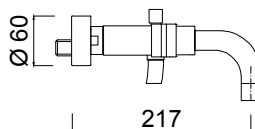

MYRING

MR0101

Vitone dischi ceramici, rotazione 90°
Ceramic discs headwork, 90° rotation

0132

Sistema anticalcare
Anti-scale system

Ecoair
Ecoair

Gruppo vasca esterno con set doccia duplex

External bathtub set with duplex shower kit.

Mélangeur bain-douche extérieur avec ensemble de douche duplex.

Wannenbatterie mit Schlauch-Handbrause und verstellbarem Wandhalter.

Grupo bañera externo con conjunto de ducha duplex.

Комплект для ванны внешнего монтажа с душевым набором "Duplex".

Articolo	Note	CROMO	PV	C	BEO
MR0101		√	√	√	√

CROMO: Cromo / Chrome-Plated - **PV:** Cromato parti verniciate / Chrome-plated with varnished parts - **C:** Colorato parti cromo / Coloured with chrome-plated parts - **BEO:** Beige Oro / Beige Gold