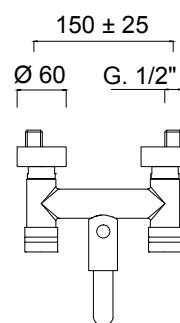

MYRING

MR0101

Vitone dischi ceramici, rotazione 90°
Ceramic discs headwork, 90° rotation

0132

Sistema anticalcare
Anti-scale system

Ecoair
Ecoair

Gruppo vasca esterno con set doccia duplex

External bathtub set with duplex shower kit.

Mélangeur bain-douche extérieur avec ensemble de douche duplex.

Wannenbatterie mit Schlauch-Handbrause und verstellbarem Wandhalter.

Grupo bañera externo con conjunto de ducha duplex.

Комплект для ванны внешнего монтажа с душевым набором "Duplex".

Articolo	Note	CROMO	PV	C	BEO
MR0101		√	√	√	√

CROMO: Cromo / Chrome-Plated - **PV:** Cromato parti verniciate / Chrome-plated with varnished parts - **C:** Colorato parti cromo / Coloured with chrome-plated parts - **BEO:** Beige Oro / Beige Gold