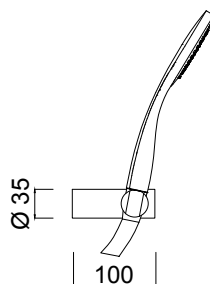

MYRING

MR0101

Vitone dischi ceramici, rotazione 90°
Ceramic discs headwork, 90° rotation

0132

Sistema anticalcare
Anti-scale system

Ecoair
Ecoair

Gruppo vasca esterno con set doccia duplex

External bathtub set with duplex shower kit.

Mélangeur bain-douche extérieur avec ensemble de douche duplex.

Wannenbatterie mit Schlauch-Handbrause und verstellbarem Wandhalter.

Grupo bañera externo con conjunto de ducha duplex.

Комплект для ванны внешнего монтажа с душевым набором "Duplex".

Articolo	Note	CROMO	PV	C	BEO
MR0101		√	√	√	√

CROMO: Cromo / Chrome-Plated - **PV:** Cromato parti verniciate / Chrome-plated with varnished parts - **C:** Colorato parti cromo / Coloured with chrome-plated parts - **BEO:** Beige Oro / Beige Gold