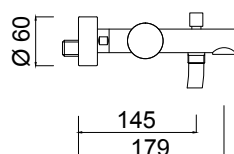

MYRING

MR0001

Cartuccia ceramica
Ceramic cartridge

Sistema anticalcare
Anti-scale system

Ecoair
Ecoair

Monocomando vasca esterno con set doccia duplex.

External bathtub single-lever mixer with duplex shower kit.

Mitigeur bain/douche mural avec ensemble de douche duplex.

Aufputz- Einhebelmischer mit Brauseset Duplex.

Monomando bañera externo con conjunto de ducha duplex.

Однорычажный смеситель внешнего монтажа для ванны с душевым набором "Duplex".

Articolo	Note	CROMO	PV	C	BEO
MR0001		√	√	√	√

CROMO: Cromo / Chrome-Plated - **PV:** Cromato parti verniciate / Chrome-plated with varnished parts - **C:** Colorato parti cromo / Coloured with chrome-plated parts - **BEO:** Beige Oro / Beige Gold

Rubinetteria Giulini Giovanni srl

Via Salvo D'Acquisto, 22 - 28076 Pogno (No) Italy

Tel. +39 0322 97157 / Fax. +39 032297498 - Tel. Export +39 0322 97057 - www.giulini.it - info@giulini.it