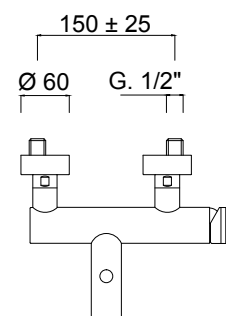

MYRING

MR0001

Cartuccia ceramica
Ceramic cartridge

Sistema anticalcare
Anti-scale system

Ecoair
Ecoair

Monocomando vasca esterno con set doccia duplex.

External bathtub single-lever mixer with duplex shower kit.

Mitigeur bain/douche mural avec ensemble de douche duplex.

Aufputz- Einhebelmischer mit Brauseset Duplex.

Monomando bañera externo con conjunto de ducha duplex.

Однорычажный смеситель внешнего монтажа для ванны с душевым набором "Duplex".

Articolo	Note	CROMO	PV	C	BEO
MR0001		√	√	√	√

CROMO: Cromo / Chrome-Plated - **PV:** Cromato parti verniciate / Chrome-plated with varnished parts - **C:** Colorato parti cromo / Coloured with chrome-plated parts - **BEO:** Beige Oro / Beige Gold

Rubinetteria Giulini Giovanni srl

Via Salvo D'Acquisto, 22 - 28076 Pogno (No) Italy

Tel. +39 0322 97157 / Fax. +39 032297498 - Tel. Export +39 0322 97057 - www.giulini.it - info@giulini.it