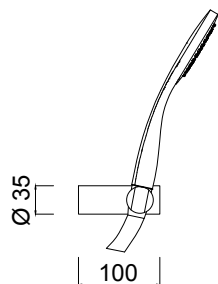

MYRING

MR0001

Cartuccia ceramica
Ceramic cartridge

Sistema anticalcare
Anti-scale system

Ecoair
Ecoair

Monocomando vasca esterno con set doccia duplex.

External bathtub single-lever mixer with duplex shower kit.

Mitigeur bain/douche mural avec ensemble de douche duplex.

Aufputz- Einhebelmischer mit Brauseset Duplex.

Monomando bañera externo con conjunto de ducha duplex.

Однорычажный смеситель внешнего монтажа для ванны с душевым набором "Duplex".

Articolo	Note	CROMO	PV	C	BEO
MR0001		√	√	√	√

CROMO: Cromo / Chrome-Plated - **PV:** Cromato parti verniciate / Chrome-plated with varnished parts - **C:** Colorato parti cromo / Coloured with chrome-plated parts - **BEO:** Beige Oro / Beige Gold