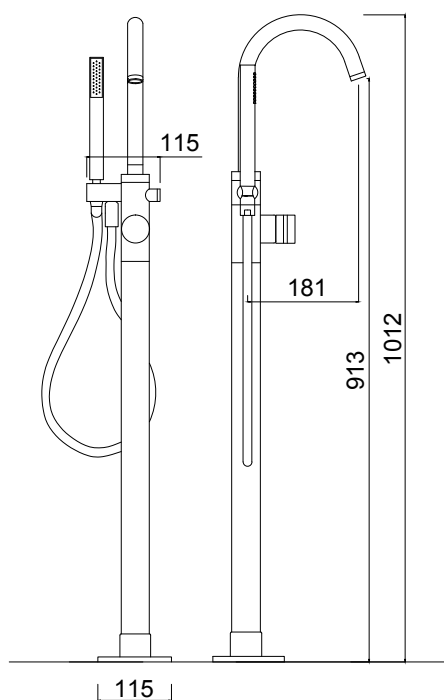

MYRING

MR0092

Cartuccia ceramica
Ceramic cartridge

3022

G-BOX Box incasso
Built-in box

Sistema anticalcare
Anti-scale system

Monocomando vasca a pavimento (con scatola incasso)

Free-standing bath mixer (with built-in box).

Mélangeur baignoire à terre (avec la boîte murale).

Wannenmischer mit Standfuss Schlauch (mit Montagedose auf dem Boden).

Monomando bañera a pavimento (con caja de montaje en el suelo).

Свободно-стоящий смеситель для ванны (со встраиваемой коробкой).

Articolo	Note	CROMO	PV	C	BEO
MR0092		√	√	x	x

CROMO: Cromo / Chrome-Plated - **PV:** Cromato parti verniciate / Chrome-plated with varnished parts - **C:** Colorato parti cromo / Coloured with chrome-plated parts - **BEO:** Beige Oro / Beige Gold