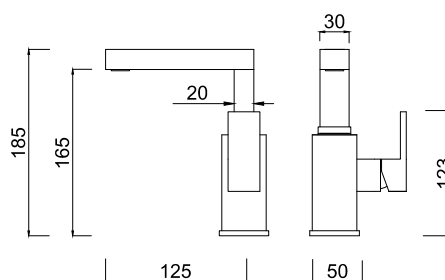

PABLOLUX

9827A-B2

Cartuccia ceramica
Ceramic cartridge

Apertura frontale
Front opening

Aeratore orientabile
Swiveling aerator

5 lt/min
Aeratore WATERSAVING, 5 Lt min
WATERSAVING aerator, 5 Lt per min

Monocomando lavabo, scarico 1"1/4 (con flessibile)

Wash-basin single-lever mixer, 1"1/4 pop-up waste (with flexible).

Mitigeur lavabo avec vidage 1"1/4 (avec flexible).

Einhand-Waschtischbatterie mit Ablaufgarnitur 1"1/4 (mit flexiblen Anschlusschläuchen).

Monomando lavabo tapón accionado por varilla 1"1/4 (con flexible).

Однорычажный смеситель для раковины, донный клапан 1"1/4 (гибкая подводка).

| Articolo | Note | CROMO | BO-NO-NKO | BEO | |
|------------|------|-------|-----------|-----|--|
| 9827A/B2 | | √ | √ | √ | |
| 9827-B2/SC | SC | √ | √ | √ | |