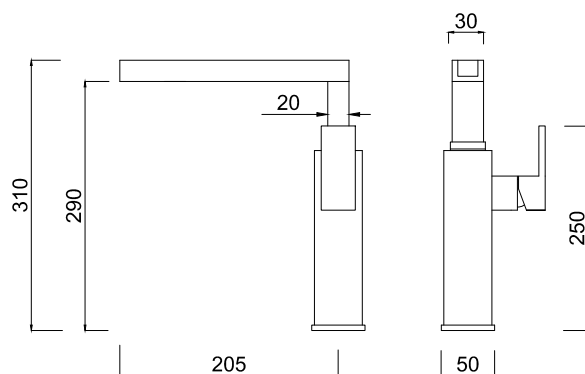

PABLOLUX

9828A-B1

Cartuccia ceramica
Ceramic cartridge

Apertura frontale
Front opening

Getto libero / getto a cascata
Waterfall jet

5 l/min
Aeratore WATERSAVING, 5 Lt min
WATERSAVING aerator, 5 Lt per min

Monocomando lavabo con prolunga, bocca lunga a cascata, scarico 1"1/4 (con flessibile)

High wash-basin single-lever mixer, 1"1/4 pop-up waste (with flexible).

Mitigeur lavabo avec bec haut et vidage 1"1/4 (avec flexible).

Einhand-Waschtischbatterie mit hohem Auslauf und Ablaufgarnitur 1"1/4 (mit flexiblen Anschlussschläuchen).

Monomando lavabo alto tapón accionado por varilla 1"1/4 (con flexible).

Высокий однорычажный смеситель для раковины, донный клапан 1"1/4 (гибкая подводка).

Articolo	Note	CROMO	BO-NO-NKO	BEO	
9828A-B1		√	X	X	
9828-B1/SC	SC	√	X	X	