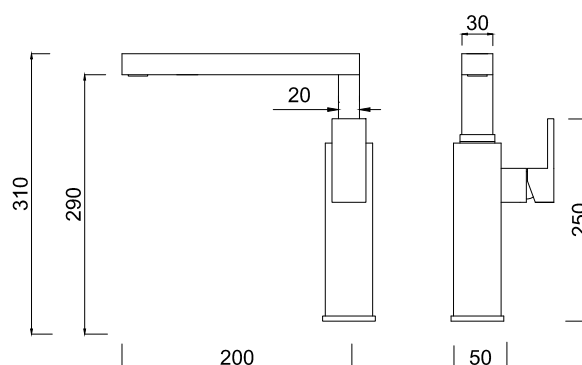

PABLOLUX

9828A-B2

Cartuccia ceramica
Ceramic cartridge

3021P

Apertura frontale
Front opening

Aeratore orientabile
Swiveling aerator

5 lt/min Aeratore WATERSAVING, 5 Lt min
WATERSAVING aerator, 5 Lt per min

Monocomando lavabo con prolunga, bocca lunga, scarico 1"1/4 (con flessibile)

High wash-basin single-lever mixer with long spout, 1"1/4 pop-up waste (with flex.).

Mitigeur lavabo haut avec bec long, avec vidage 1"1/4 (avec flexible).

Einhand-Waschtischbatterie mit hohem und langem Auslauf, mit Ablaufgarnitur 1"1/4 Luxus (mit flexiblen Anschlussschläuchen).

Monomando lavabo alto con caño largo, tapón accionado por varilla 1"1/4 (con flex.).

Высокий однорычажный смеситель для раковины с удлиненным изливом, донный клапан 1"1/4 (гибкая подводка).

Articolo	Note	CROMO	BO-NO-NKO	BEO	
9828A-B2		✓	✓	✓	
9828-B2/SC	SC	✓	✓	✓	