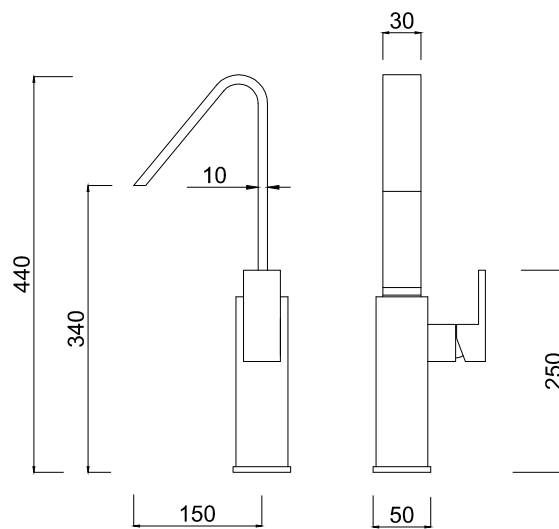

## 9828AP

Cartuccia ceramica  
Ceramic cartridge

3021P

Apertura frontale  
Front opening

Getto libero / getto a cascata  
Waterfall jet

5 lt/min Aeratore WATERSAVING, 5 Lt min  
WATERSAVING aerator, 5 Lt per min

### Monocomando lavabo con prolunga, bocca piatta scarico 1"1/4 (con flessibile)

High wash-basin single-lever mixer, luxury 1"1/4 pop-up waste (with flexible).

Mitigeur lavabo avec bec haut et vidage 1"1/4 (avec flexible).

Einhand-Waschtischbatterie mit hohem Auslauf und Ablaufgarnitur 1"1/4 (mit flexiblen Anschlussschläuchen).

Monomando lavabo alto tapón accionado por varilla 1"1/4 lujo (con flexible).

Высокий однорычажный смеситель для раковины, донный клапан 1"1/4 (гибкая подводка).