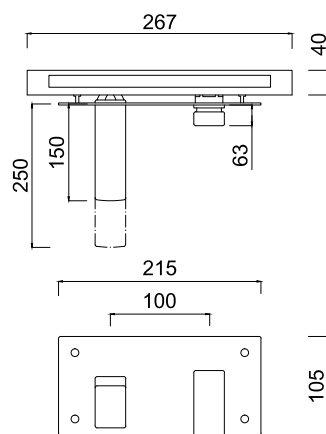

PABLOLUX

9809-25

Cartuccia ceramica
Ceramic cartridge

5 lt/min
Aeratore WATERSAVING, 5 Lt min
WATERSAVING aerator, 5 Lt per min

Senza scarico
Without pop-up waste

Monocomando lavabo a muro, bocca mm 250, cornice incasso, senza scarico.

Wall-mounted wash-basin mixer, spout mm 250, built-in framework, without pop-up waste.

Mitigeur lavabo mural, bec mm 250, gâche d'encastrement, sans vidage.

Einhebel-Waschtischmischer für die Wandmontage, Auslauf mm 250, Edelstahl-Einbaurahmen, ohne Ablaufgarnitur.

Monomando lavabo mural, caño mm 250, estructura empotrada, sin desagüe automático.

Смеситель для раковины настенного монтажа, излив 250 мм, встраиваемая рамка, без донного клапана

Articolo	Note	CROMO	BO-NO-NKO	BEO	
9809-25	mm 250	✓	✗	✗	
9809-15	mm 150	✓	✗	✗	