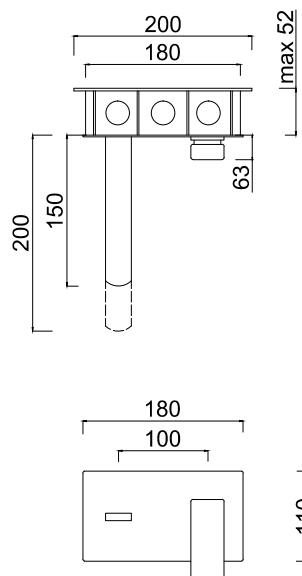

# PABLOLUX

9810

Cartuccia ceramica  
Ceramic cartridge

Box incasso  
Built-in box

Aeratore orientabile  
Swiveling aerator

Aeratore WATERSAVING, 5 Lt min  
WATERSAVING aerator, 5 Lt per min

Senza scarico  
Without pop-up waste

**Monocomando lavabo a muro, bocca mm 200, box incasso, senza scarico.**

Wall-mounted wash-basin mixer, spout mm 200, built-in box, without pop-up waste.

Mitigeur lavabo mural, bec mm 200, box d'encastrement, sans vidage.

Einhebel-Waschtischmischer für die Wandmontage, Auslauf mm 200, Einbau-Box, ohne Ablaufgarnitur.

Monomando lavabo mural, caño mm 200, box empotrado incluido, sin desagüe automático.

Смеситель для раковины настенного монтажа, излив 200 мм, встраиваемый бокс, без донного клапана

Articolo	Note	CROMO	BO-NO-NKO	BEO	
9810	mm 200	✓	✗	✗	
9810-15	mm 150	✓	✗	✗	

CROMO: Cromo / Chrome-Plated - BO: Bianco Opaco / Matt White - NO: Nero Opaco / Matt Black - NKO: Nikel Opaco / Matt Nikel - BEO: Beige Oro / Beige Gold - SC: Senza scarico / Without pop-up waste