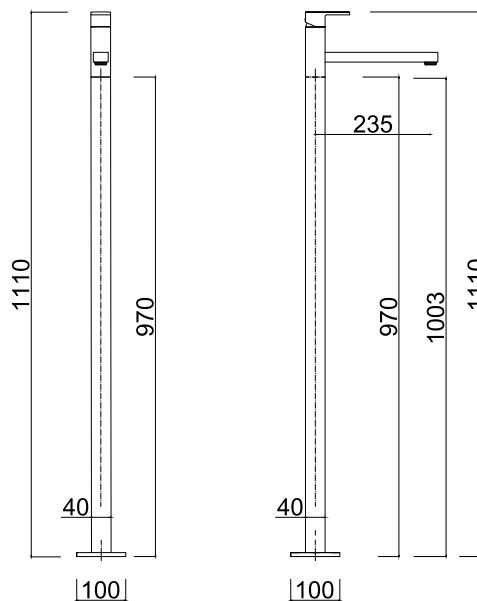

# PABLOLUX

9890

Cartuccia ceramica  
Ceramic cartridge

Box incasso  
Built-in box

## Monocomando lavabo a pavimento

Wash-basin single-lever mixer with floor pillar leg.

Mitigeur lavabo avec colonnette alimentation par le sol.

Waschtisch- Einhebelmischer mit Standfuss.

Monomando lavabo con toma de agua a suelo.