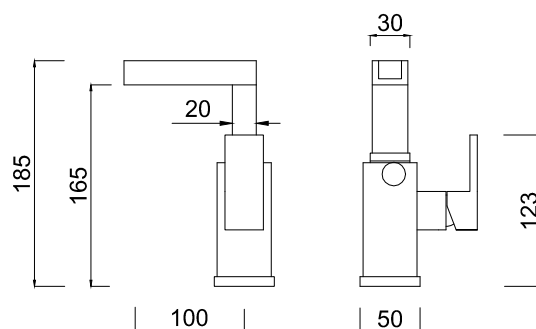

PABLOLUX

9829A-B1

Cartuccia ceramica
Ceramic cartridge

Apertura frontale
Front opening

Getto libero / getto a cascata
Waterfall jet

5 lt/min
Aeratore WATERSAVING, 5 Lt min
WATERSAVING aerator, 5 Lt per min

Monocomando bidet, bocca cascata, scarico 1"1/4 (con flessibile).

Bidet single-lever mixer, 1"1/4 pop-up waste (with flexible).

Mitigeur bidet avec vidage 1"1/4 (avec flexible).

Einhand-Bidetbatterie mit Ablaufgarnitur 1"1/4 (mit flexiblen Anschlusschläuchen).

Monomando bidet, tapón accionado por varilla 1"1/4 (con flexible).

Однорычажный смеситель для биде, донный клапан 1"1/4 (гибкая подводка).

Articolo	Note	CROMO	BO-NO-NKO	BEO	
9829A-B1		√	X	X	

CROMO: Cromo / Chrome-Plated - **BO:** Bianco Opaco / Matt White - **NO:** Nero Opaco / Matt Black - **NKO:** Nickel Opaco / Matt Nickel - **BEO:** Beige Oro / Beige Gold - **SC:** Senza scarico / Without pop-up waste