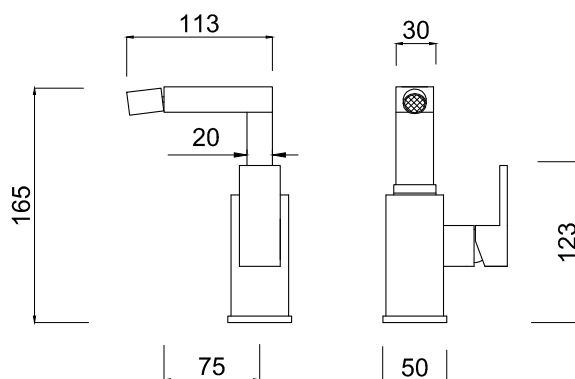

PABLOLUX

9829A-B2

Cartuccia ceramica
Ceramic cartridge

3021P

Apertura frontale
Front opening

Aeratore WATERSAVING, 5 Lt min
WATERSAVING aerator, 5 Lt per min

Monocomando bidet, scarico 1"1/4 (con flessibile).

Bidet single-lever mixer, 1"1/4 pop-up waste (with flexible).

Mitigeur bidet avec vidage 1"1/4 (avec flexible).

Einhand-Bidetbatterie mit Ablaufgarnitur 1"1/4 (mit flexiblen Anschlusschläuchen).

Monomando bidet, tapón accionado por varilla 1"1/4 (con flexible).

Однорычажный смеситель для биде, донный клапан 1"1/4 (гибкая подводка).

Articolo	Note	CROMO	BO-NO-NKO	BEO	
9829A-B2		√	√	√	

CROMO: Cromo / Chrome-Plated - **BO:** Bianco Opaco / Matt White - **NO:** Nero Opaco / Matt Black - **NKO:** Nikel Opaco / Matt Nikel - **BEO:** Beige Oro / Beige Gold - **SC:** Senza scarico / Without pop-up waste