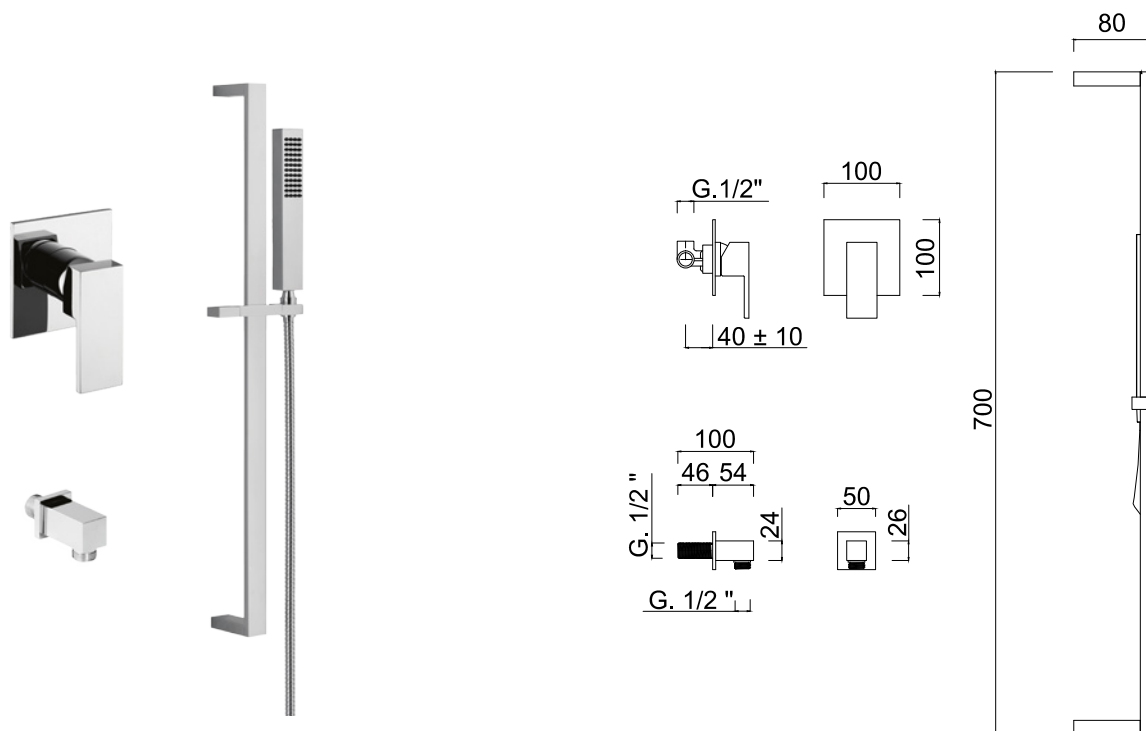

## 9815WSQ

Cartuccia ceramica  
Ceramic cartridge

Sistema anticalcare  
Anti-scale system

### Set doccia incasso monocomando, saliscendi, presa acqua.

*Built-in shower mixer with sliding rail and water plug.*

*Mitigeur douche à encastrer avec barre de douche et prise d'eau.*

*UP-Einhebel-Brausemischer mit Brausestange, Brauseset und Wandanschlussbogen.*

*Kit de ducha empotrado con barra deslizante y toma de agua.*

*Встраиваемый смеситель для душа с регулируемой штангой и разъемом для подачи воды*

Articolo	Note	CROMO	BO-NO-NKO	BEO	
9815WSQ		✓	✓	✓	

**CROMO:** Cromo / Chrome-Plated - **BO:** Bianco Opaco / Matt White - **NO:** Nero Opaco / Matt Black - **NKO:** Nikel Opaco / Matt Nikel - **BEO:** Beige Oro / Beige Gold - **SC:** Senza scarico / Without pop-up waste