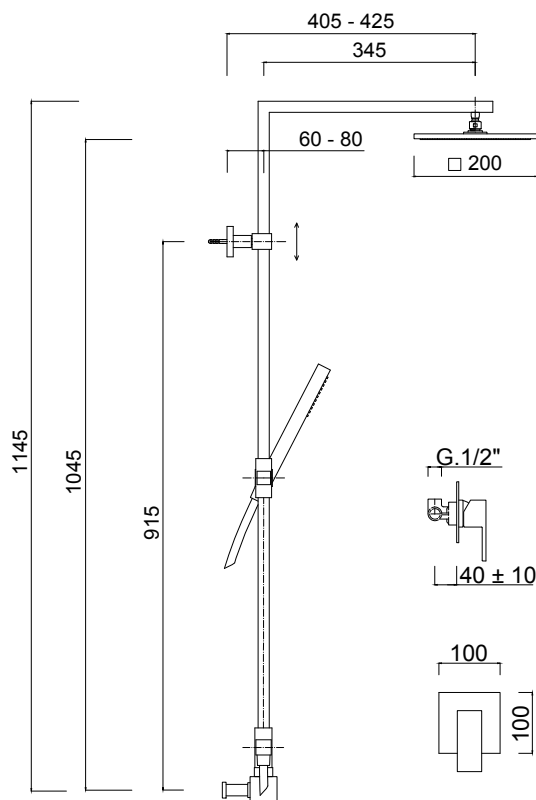

PABLOLUX

9815WC-SQ

Cartuccia ceramica
Ceramic cartridge

Soffione quadrato 200x200 mm
Square showerhead 200x200 mm

Sistema anticalcare
Anti-scale system

Scorrevole
Sliding

Set doccia incasso monocomando, supporto presa/acqua, colonna doccia con soffione ottone.

Built-in shower mixer with holder/water plug, shower column and brass showerhead.

Mitigeur douche à encastrer avec support/prise d'eau, colonne de douche et douche de tête en laiton.

UP-Einhebel-Brausemischer, Brausehalter/Wandanschlussbogen, Duschsäule mit Kopfbrause aus Messing.

Conjunto monomando ducha empotrado, soporte/toma de agua, rociador en latón.

Встраиваемый смеситель для душа с держателем/разъёмом для подачи воды, душевой колонной и верхним душем из латуни

Articolo	Note	CROMO	BO-NO-NKO	BEO	
9815WC-SQ		✓	✗	✗	