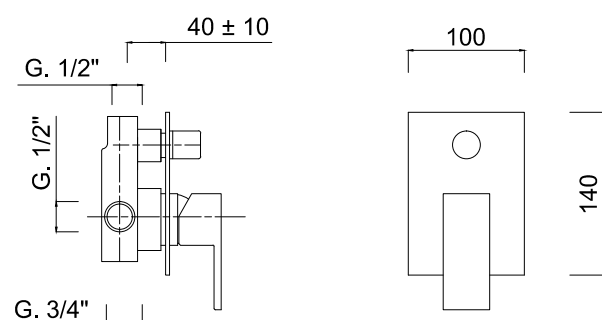

PABLOLUX

9813

Cartuccia ceramica
Ceramic cartridge

3022

Deviatore 3 vie - 1 entrata 2 uscite
3-way diverter - 1 inlet 2 outlets

Monocomando doccia incasso con deviatore

Shower built-in single-lever mixer with diverter.

Mitigeur pour douche à encaissement avec inverseur.

Unterputz- Duscheneinhebelmischer mit Umstellung.

Monomando ducha para empotrar con desviador.

Однорычажный встроенный смеситель для душа с дивертером.