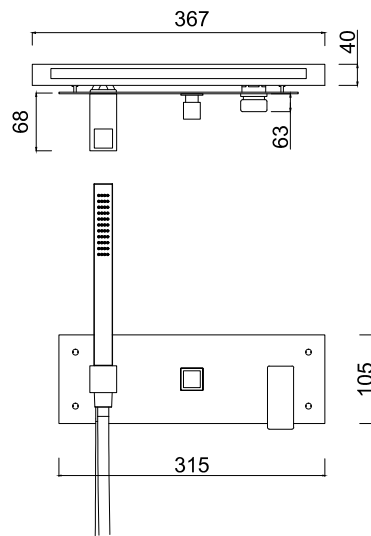

PABLOLUX

9869

Cartuccia ceramica
Ceramic cartridge

3022R

Deviatore 3 vie - 1 entrata 2 uscite
3-way diverter - 1 inlet 2 outlets

Sistema anticalcare
Anti-scale system

Monocomando doccia incasso, set doccia, 1 uscita libera, cornice incasso.

Built-in shower mixer, integrated shower set + 1 additional water outlet, built-in framework.

Mitigeur douche à encastrer, ensemble de douche intégrée + 1 sortie supplémentaire disponible, gâche d'encastrement.

UP-Einhebel-Brausemischer, integrierte Brauseset + 1 zusätzlicher Verbraucher, Edelstahl-Einbaurahmen.

Monomando ducha empotrado, kit de ducha, 1 salida adicional disponible, estructura empotrada.

Встраиваемый смеситель для душа, встраиваемый душевой набор + 2 дополнительных выхода воды, встраиваемая рамка