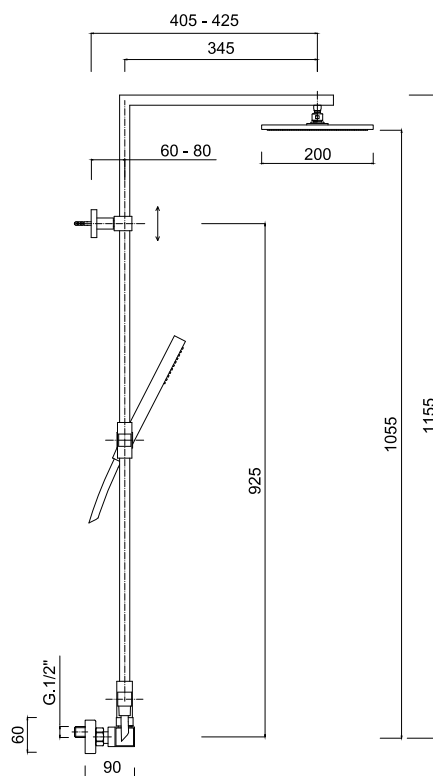

PABLOLUX

8300-20

T_{38°} Termostatico
Thermostatic

 Soffione quadrato 200x200 mm
Square showerhead 200x200 mm

 Sistema anticalcare
Anti-scale system

 Scorrevole
Sliding

Colonna doccia esterna termostatica, set doccia, soffione in ottone

External thermostatic shower column, shower kit, brass shower head
Colonne de douche avec mitigeur thermostatique, ensemble de douche, pomme de douche en laiton

Aufputz- Standbrause mit Thermostat-Brausebatterie, Brauseset, Kopfbrause in Messing

Columna ducha con mezclador termostático, conjunto de ducha, rociador ducha en latón

Термостатическая душевая колонна внешнего монтажа, душевой набор, верхний душ из латуни

Articolo	Note	CROMO	BO-NO-NKO	BEO	
8300-20		√	x	x	