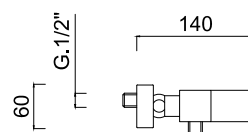

PABLOLUX

9808-12

3022

Monocomando doccia esterno
External single-lever shower mixer.
Mitigeur pour douche externe.
Aufputz-Einhebelbatterie.
Monomando ducha externo.
Однорычажный смеситель внешнего монтажа для душа.

Articolo	Note	CROMO	BO-NO-NKO	BEO	
9808-12		√	√	√	

CROMO: Cromo / Chrome-Plated - **BO:** Bianco Opaco / Matt White - **NO:** Nero Opaco / Matt Black - **NKO:** Nikel Opaco / Matt Nikel - **BEO:** Beige Oro / Beige Gold - **SC:** Senza scarico / Without pop-up waste

Rubinetteria Giulini Giovanni srl

Via Salvo D'Acquisto, 22 - 28076 Pogno (No) Italy

Tel. +39 0322 97157 / Fax. +39 032297498 - Tel. Export +39 0322 97057 - www.giulini.it - info@giulini.it