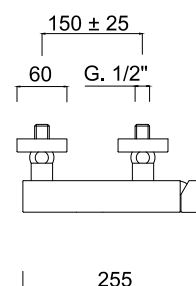

PABLOLUX

9808-12

Cartuccia ceramica
Ceramic cartridge

3022

Monocomando doccia esterno
External single-lever shower mixer.
Mitigeur pour douche externe.
Aufputz-Einhebelbatterie.
Monomando ducha externo.
Однорычажный смеситель внешнего монтажа для душа.

Articolo	Note	CROMO	BO-NO-NKO	BEO	
9808-12		√	√	√	

CROMO: Cromo / Chrome-Plated - **BO:** Bianco Opaco / Matt White - **NO:** Nero Opaco / Matt Black - **NKO:** Nikel Opaco / Matt Nikel - **BEO:** Beige Oro / Beige Gold - **SC:** Senza scarico / Without pop-up waste