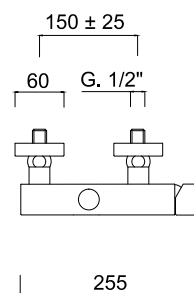

PABLOLUX

9808S

Cartuccia ceramica
Ceramic cartridge

Monocomando doccia esterno (attacco superiore)

External single-lever shower mixer (upper connection).

Mitigeur douche (connection supérieure).

Aufputz- Brausemischer (oberer Anschluss).

Misturador para ducha (conexion superior).

Однорычажный смеситель для душа внешнего монтажа (подключение сверху)

Articolo	Note	CROMO	BO-NO-NKO	BEO
9808S		√	√	√

CROMO: Cromo / Chrome-Plated - **BO:** Bianco Opaco / Matt White - **NO:** Nero Opaco / Matt Black - **NKO:** Nikel Opaco / Matt Nikel - **BEO:** Beige Oro / Beige Gold - **SC:** Senza scarico / Without pop-up waste