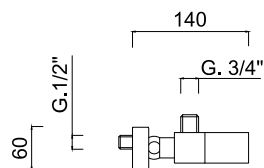

PABLOLUX

9808S

Cartuccia ceramica
Ceramic cartridge

Monocomando doccia esterno (attacco superiore)

External single-lever shower mixer (upper connection).

Mitigeur douche (connection supérieure).

Aufputz- Brausemischer (oberer Anschluss).

Misturador para ducha (conexion superior).

Однорычажный смеситель для душа внешнего монтажа (подключение сверху)

Articolo	Note	CROMO	BO-NO-NKO	BEO
9808S		√	√	√

CROMO: Cromo / Chrome-Plated - **BO:** Bianco Opaco / Matt White - **NO:** Nero Opaco / Matt Black - **NKO:** Nikel Opaco / Matt Nikel - **BEO:** Beige Oro / Beige Gold - **SC:** Senza scarico / Without pop-up waste