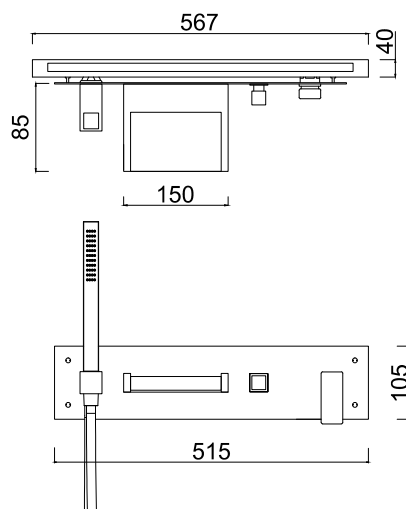

# PABLOLUX

9861-B1

Cartuccia ceramica  
Ceramic cartridge

3022R

Sistema anticalcare  
Anti-scale system

Getto libero / getto a cascata  
Waterfall jet

**Monocomando vasca incasso, bocca cascata, set doccia, cornice incasso.**

*Built-in bath mixer, cascade spout, shower kit, built-in framework.*

*Mitigeur bain-douche à encastrer, bec cascade, ensemble de douche, gâche d'encastrement.*

*UP-Einhebel-Wannenmischer, Wasserfall-Auslauf, Brauseset, Einbaurahmen.*

*Monomando bañera empotrado, caño cascada, kit de ducha, estructura empotrada.*

*Встраиваемый смеситель для ванны, каскадный излив, душевой набор, встраиваемая рамка*

Articolo	Note	CROMO	BO-NO-NKO	BEO	
9861-B1		√	X	X	