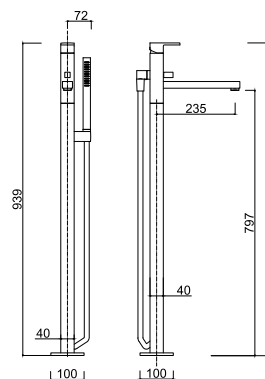

PABLOLUX

9892

G-BOX
Box incasso
Built-in box

 **Sistema anticalcare**
Anti-scale system

Monocomando vasca a pavimento (con scatola incasso)

Free-standing bath mixer (with built-in box).

Mitigeur baignoire à terre (avec la boîte murale).

Wannenmischer mit Standfuss Schlauch (mit Montagedose auf den Boden).

Monomando bañera a pavimento (con caja de montaje en el suelo).

Свободно-стоящий смеситель для ванны (со встраиваемой коробкой).

Articolo	Note	CROMO	BO-NO-NKO	BEO	
9892		√	√	X	