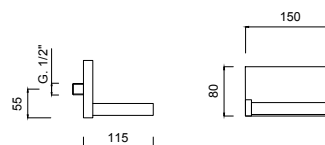

PABLOLUX

9856/B1

Getto libero / getto a cascata
Waterfall jet

Bocca cascata a muro per vasca.

Wall waterfall spout for deck-mounted mixer.

Bec mural à cascade pour gorge baignoire.

Wasserfall-Auslauf fuer Badewanne.

Caño mural en cascada para bañera de repisa.

Настенный излив каскадом для ванной

Articolo	Note	CROMO	BO-NO-NKO	BEO	
9856/B1		√	x	x	

CROMO: Cromo / Chrome-Plated - **BO:** Bianco Opaco / Matt White - **NO:** Nero Opaco / Matt Black - **NKO:** Nikel Opaco / Matt Nikel - **BEO:** Beige Oro / Beige Gold - **SC:** Senza scarico / Without pop-up waste