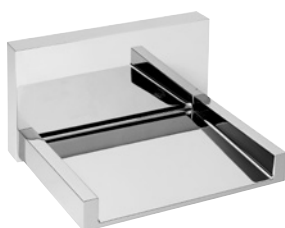

PABLOLUX

9856/B1

Getto libero / getto a cascata
Waterfall jet

Bocca cascata a muro per vasca.

Wall waterfall spout for deck-mounted mixer.

Bec mural à cascade pour gorge baignoire.

Wasserfall-Auslauf fuer Badewanne.

Caño mural en cascada para bañera de repisa.

Настенный излив каскадом для ванной

Articolo	Note	CROMO	BO-NO-NKO	BEO	
9856/B1		√	x	x	

CROMO: Cromo / Chrome-Plated - **BO:** Bianco Opaco / Matt White - **NO:** Nero Opaco / Matt Black - **NKO:** Nikel Opaco / Matt Nikel - **BEO:** Beige Oro / Beige Gold - **SC:** Senza scarico / Without pop-up waste