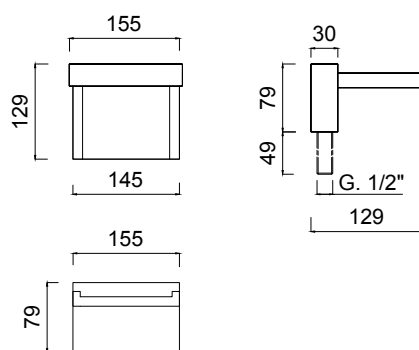

# PABLOLUX

9855/B1

Getto libero / getto a cascata  
Waterfall jet

## Bocca cascata bordo vasca.

Wall waterfall spout for deck-mounted mixer.

Bec mural à cascade pour gorge baignoire.

Wasserfall-Auslauf fuer Badewanne.

Caño mural en cascada para bañera de repisa.

Излив каскадом для установки на борту ванны.