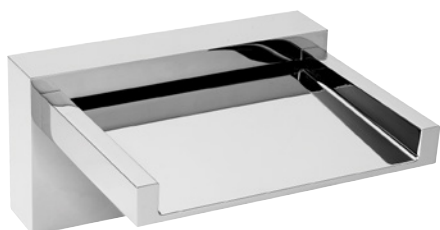

# PABLOLUX

9855/B1

Getto libero / getto a cascata  
Waterfall jet

## Bocca cascata bordo vasca.

Wall waterfall spout for deck-mounted mixer.

Bec mural à cascade pour gorge baignoire.

Wasserfall-Auslauf fuer Badewanne.

Caño mural en cascada para bañera de repisa.

Излив каскадом для установки на борту ванны.

Articolo	Note	CROMO	BO-NO-NKO	BEO	
9855/B1		√	x	x	

**CROMO:** Cromo / Chrome-Plated - **BO:** Bianco Opaco / Matt White - **NO:** Nero Opaco / Matt Black - **NKO:** Nikel Opaco / Matt Nikel - **BEO:** Beige Oro / Beige Gold - **SC:** Senza scarico / Without pop-up waste