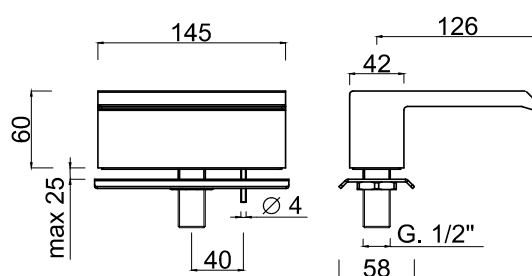

PABLOLUX

9857-14

Bocca cascata bordo vasca.

Wall waterfall spout for deck-mounted mixer.

Bec mural à cascade pour gorge baignoire.

Wasserfall-Auslauf fuer Badewanne.

Caño mural en cascada para bañera de repisa.

Излив каскадом для установки на борту ванны.

Articolo	Note	CROMO	BO-NO-NKO	BEO	
9857-14		√	x	x	

CROMO: Cromo / Chrome-Plated - **BO:** Bianco Opaco / Matt White - **NO:** Nero Opaco / Matt Black - **NKO:** Nikel Opaco / Matt Nikel - **BEO:** Beige Oro / Beige Gold - **SC:** Senza scarico / Without pop-up waste