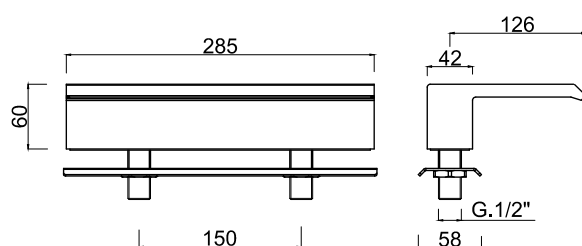

# PABLOLUX

9857-28

**Bocca cascata bordo vasca.**

*Wall waterfall spout for deck-mounted mixer.*

*Bec mural à cascade pour gorge baignoire.*

*Wasserfall-Auslauf fuer Badewanne.*

*Caño mural en cascada para bañera de repisa.*

*Излив каскадом для установки на борту ванны.*

Articolo	Note	CROMO	BO-NO-NKO	BEO	
9857-28		√	X	X	

**CROMO:** Cromo / Chrome-Plated - **BO:** Bianco Opaco / Matt White - **NO:** Nero Opaco / Matt Black - **NKO:** Nikel Opaco / Matt Nikel - **BEO:** Beige Oro / Beige Gold - **SC:** Senza scarico / Without pop-up waste