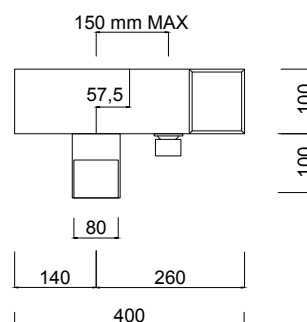

PLP

PLP030B1

Cartuccia ceramica
Ceramic cartridge

Getto libero / getto a cascata
Waterfall jet

Aeratore WATERSAVING, 5 Lt min
WATERSAVING aerator, 5 Lt per min

Lavabo a parete PLP con bocca a CASCATA.

PLP wall mounted basin mixer, cascade spout.