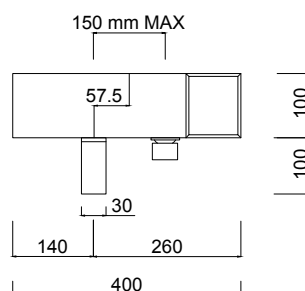

PLP

PLP030B3

Cartuccia ceramica
Ceramic cartridge

3021P

Aeratore WATERSAVING, 5 Lt/min
WATERSAVING aerator, 5 Lt per min

Lavabo a parete PLP con bocca piatta.

PLP wall mounted basin mixer with flat spout.

Mitigeur lavabo mural PLP bec plat.

PLP Waschtisch-Einhebelmischer Wandmontage, Flach-Auslauf.

Lavabo de pared PLP, caño plano.

PLP Встроенный в стену смеситель с плоским изливом.

Articolo	Note	CROMO			
PLP030B3		√			

CROMO: Cromo / Chrome-Plated