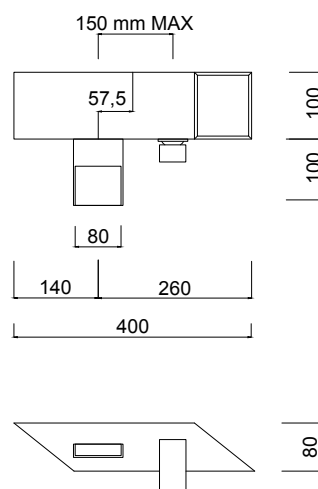

## PLP010B2

Cartuccia ceramica  
Ceramic cartridge

Sistema anticalcare  
Anti-scale system

Aeratore orientabile  
Swiveling aerator

**Vasca esterno PLP con bocca con aeratore orientabile.**

*PLP External bath mixer, spout with adjustable aerator.*