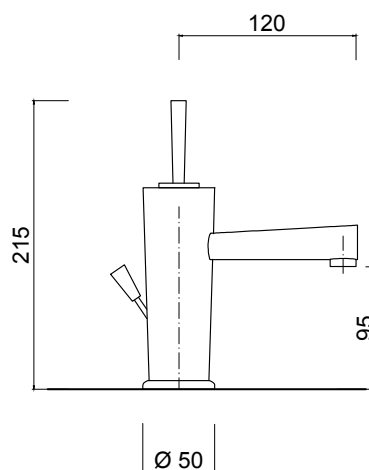

# QUACK

9105A

Cartuccia Joystick  
Joystick cartridge

**Monocomando lavabo, scarico 1"1/4 (con flessibile).**

*Wash-basin single-lever mixer, 1"1/4 pop-up waste (with flexible).*

*Mitigeur lavabo avec vidage 1"1/4 (avec flexible).*

*Einhand-Waschtischbatterie mit Ablaufgarnitur 1"1/4 (mit flexiblen Anschlusschläuchen).*

*Monomando lavabo tapón accionado por varilla 1"1/4 (con flexible).*

*Однорычажный смеситель для раковины, донный клапан 1"1/4 (гибкая подводка).*