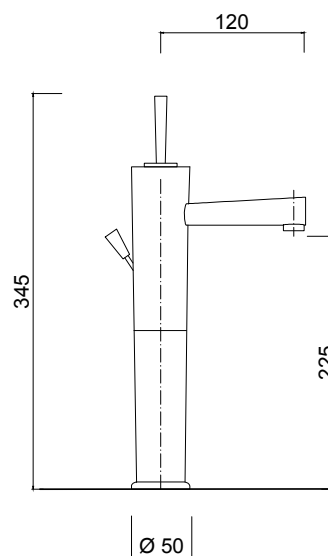

QUACK

9111A

Cartuccia Joystick
Joystick cartridge

Monocomando lavabo con prolunga, scarico 1"1/4 (con flessibile).
High wash-basin single-lever mixer, 1"1/4 pop-up waste (with flexible).
Mitigeur lavabo avec bec haut et vidage 1"1/4 (avec flexible).
Einhand-Waschtischbatterie mit hohem Auslauf und Ablaufgarnitur 1"1/4 (mit flexiblen Anschlussschläuchen).
Monomando lavabo alto tapón accionado por varilla 1"1/4 (con flexible).
Высокий однорычажный смеситель для раковины, донный клапан 1"1/4 (гибкая подводка).

| Articolo | Note | CROMO | | | |
|----------|------|-------|--|--|--|
| 9111A | | ✓ | | | |

CROMO: Cromo / Chrome-Plated

Rubinetteria Giulini Giovanni srl

Via Salvo D'Acquisto, 22 - 28076 Poggio (No) Italy