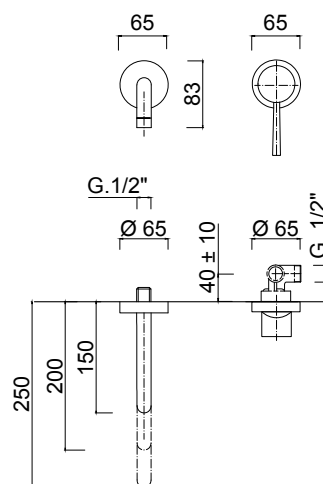

## 9120-25

Cartuccia ceramica  
Ceramic cartridge

3022R

Senza scarico  
Without pop-up waste

**Monocomando lavabo a muro, senza scarico, mm.250**

*Wall-mounted wash-basin set, without pop-up waste.*

*Mitigeur lavabo mural, sans vidage.*

*Waschtisch- Einhebelmischer Wandmontage, ohne Ablaufgarnitur.*

*Lavabo de pared, sin desagüe.*

*Комплект настенного монтажа для раковины, без донного клапана.*

Articolo	Note	CROMO			
9120-25	mm 250	✓			
9120-20	mm 200	✓			
9120-15	mm 150	✓			