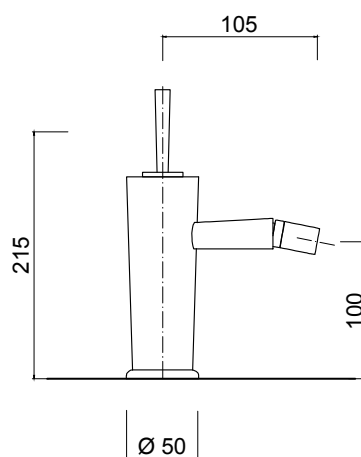

# QUACK

9107A

Cartuccia Joystick  
Joystick cartridge

**Monocomando bidet, scarico 1"1/4 (con flessibile).**

*Bidet single-lever mixer, 1"1/4 pop-up waste (with flexible).*

*Mitigeur bidet avec vidage 1"1/4 (avec flexible).*

*Einhand-Bidetbatterie mit Ablaufgarnitur 1"1/4 (mit flexiblen Anschlusschläuchen).*

*Monomando bidet, tapón accionado por varilla 1"1/4 (con flexible).*

*Однорычажный смеситель для биде, донный клапан 1"1/4 (гибкая подводка).*