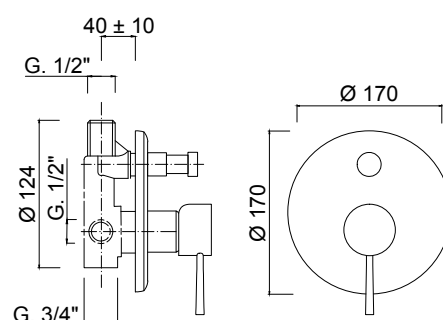

QUACK

9113

Cartuccia ceramica
Ceramic cartridge

3022

Deviatore 3 vie - 1 entrata 2 uscite
3-way diverter - 1 inlet 2 outlets

Monocomando doccia incasso con deviatore.

Shower built-in single-lever mixer with diverter.

Mitigeur pour douche à encaissement avec inverseur.

Unterputz- Duscheneinhebelmischer mit Umstellung.

Monomando ducha para empotrar con desviador.

Однорычажный встроенный смеситель для душа с дивертером.