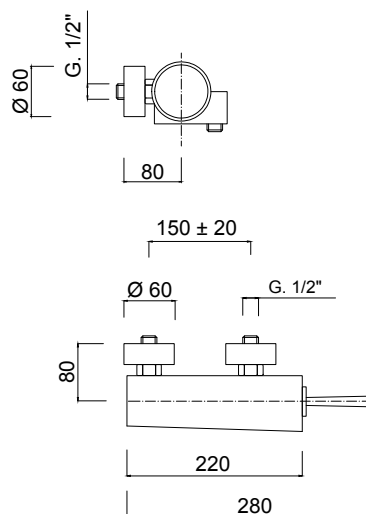

# QUACK

9108

**Monocomando doccia esterno**

*External single-lever shower mixer.*

*Mitigeur pour douche externe.*

*Aufputz- Einhebelbatterie.*

*Monomando ducha externo.*

*Однорычажный смеситель внешнего монтажа для душа.*