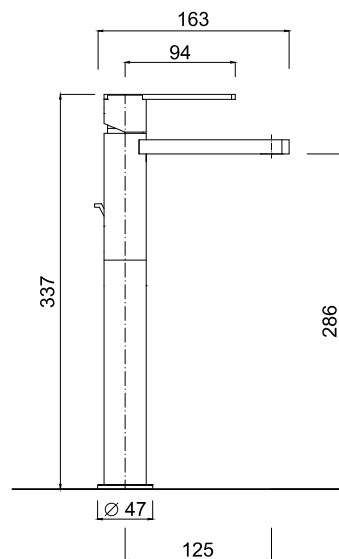

## 5811A

Cartuccia ceramica  
Ceramic cartridge

3021S

Aeratore orientabile  
Swiveling aerator

5 lt/min Aeratore WATERSAVING, 5 Lt min  
WATERSAVING aerator, 5 Lt per min

**Monocomando lavabo con prolunga, scarico 1"1/4 (con flessibile).**