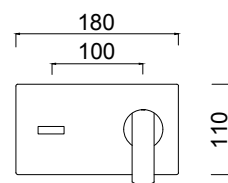

SURF

5810

Monocomando lavabo a muro, bocca mm 200, box incasso, senza scarico.

Wall-mounted wash-basin mixer, spout mm 200, built-in box, without pop-up waste.

Mitigeur lavabo mural, bec mm 200, box d'encastrement, sans vidage.

Einhebel-Waschtischmischer für die Wandmontage, Auslauf mm 200, Einbau-Box, ohne Ablaufgarnitur.

Monomando lavabo mural, caño mm 200, box empotrado incluido, sin desagüe automático.

Смеситель для раковины настенного монтажа, излив 200 мм, встраиваемый бокс, без донного клапана

Articolo	Note	CROMO	BO-NO-NKO	LV	BEO
5810	mm 200	✓	✗	✓	✗
5810-15	mm 150	✓	✗	✓	✗

CROMO: Cromo / Chrome-Plated - BO: Bianco Opaco / Matt White - NO: Nero Opaco / Matt Black - NKO: Nickel Opaco / Matt Nickel - LV: Cromato leva verniciata / Chrome-plated with varnished lever - BEO: Beige Oro / Beige Gold - SC: Senza scarico / Without pop-up waste