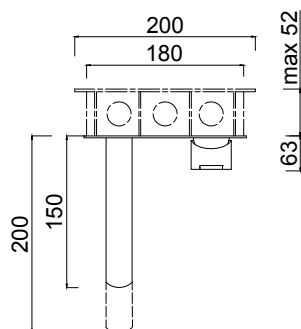

SURF

5810

Monocomando lavabo a muro, bocca mm 200, box incasso, senza scarico.

Wall-mounted wash-basin mixer, spout mm 200, built-in box, without pop-up waste.

Mitigeur lavabo mural, bec mm 200, box d'encastrement, sans vidage.

Einhebel-Waschtischmischer für die Wandmontage, Auslauf mm 200, Einbau-Box, ohne Ablaufgarnitur.

Monomando lavabo mural, caño mm 200, box empotrado incluido, sin desagüe automático.

Смеситель для раковины настенного монтажа, излив 200 мм, встраиваемый бокс, без донного клапана

Articolo	Note	CROMO	BO-NO-NKO	LV	BEO
5810	mm 200	✓	✗	✓	✗
5810-15	mm 150	✓	✗	✓	✗

CROMO: Cromo / Chrome-Plated - BO: Bianco Opaco / Matt White - NO: Nero Opaco / Matt Black - NKO: Nickel Opaco / Matt Nickel - LV: Cromato leva verniciata / Chrome-plated with varnished lever - BEO: Beige Oro / Beige Gold - SC: Senza scarico / Without pop-up waste