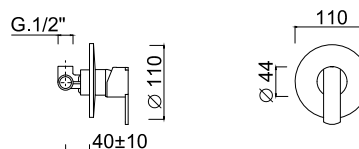

## 5815WB

Cartuccia ceramica  
Ceramic cartridge

Soffione quadrato 200x200 mm  
Square showerhead 200x200 mm

Sistema anticalcare  
Anti-scale system

Ecoair  
Ecoair