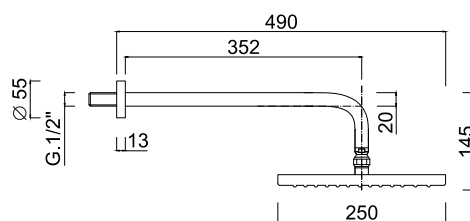

## 5815WB

Cartuccia ceramica  
Ceramic cartridge

Soffione quadrato 200x200 mm  
Square showerhead 200x200 mm

Sistema anticalcare  
Anti-scale system

Ecoair  
Ecoair