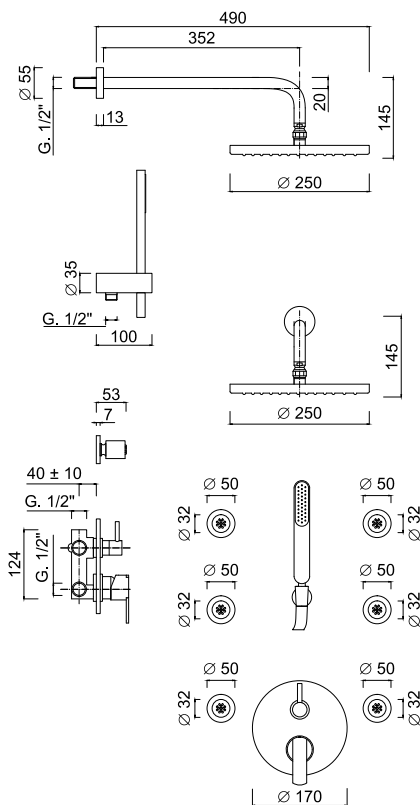

SURF

5813-3KBS

Set doccia incasso monocomando con deviatore 3 vie, soffione abs, kit duplex incasso, 6 soffioncini esterni laterali
3 outlets built-in single-lever shower mixer, abs shower head, built-in duplex shower kit, 6 external lateral body sprays.

Mitigeur pour douche à encaissement à 3 sorties, pomme de douche en abs, ensemble de douche duplex à encaissement, 6 douchettes latérales extérieures.

3-Ausgänge Unterputz- Duscheneinhebelmischer, Kopfbrause in abs, Einbaubrauseset Duplex, 6 externe Seitenkörperbrausen.

Monomando ducha para empotrar a 3 salidas, rociador ducha en abs, conjunto de ducha duplex para empotrar, 6 duchas laterales externas.

Однорычажный встроенный смеситель для душа с дивертером на 3 выхода, верхний душ ABS, встроенный душевой набор "Duplex", 6 встроенных боковых форсунок.

Articolo	Note	CROMO	BO-NO-NKO	LV	BEO
5813-3KBS		✓	x	✓	x

CROMO: Cromo / Chrome-Plated - **BO:** Bianco Opaco / Matt White - **NO:** Nero Opaco / Matt Black - **NKO:** Nickel Opaco / Matt Nickel - **LV:** Cromato leva verniciata / Chrome-plated with varnished lever - **BEO:** Beige Oro / Beige Gold - **SC:** Senza scarico / Without pop-up waste