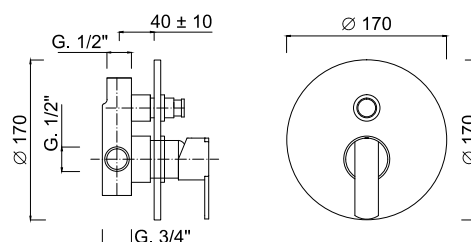

SURF

5813

Cartuccia ceramica
Ceramic cartridge

Deviatore 3 vie - 1 entrata 2 uscite
3-way diverter - 1 inlet 2 outlets

Monocomando doccia incasso con deviatore.

Shower built-in single-lever mixer with diverter.

Articolo	Note	CROMO	BO-NO-NKO	LV	BEO
5813		✓	✓	✓	✓

CROMO: Cromo / Chrome-Plated - **BO:** Bianco Opaco / Matt White - **NO:** Nero Opaco / Matt Black - **NKO:** Nikel Opaco / Matt Nikel - **LV:** Cromato leva verniciata / Chrome-plated with varnished lever - **BEO:** Beige Oro / Beige Gold - **SC:** Senza scarico / Without pop-up waste