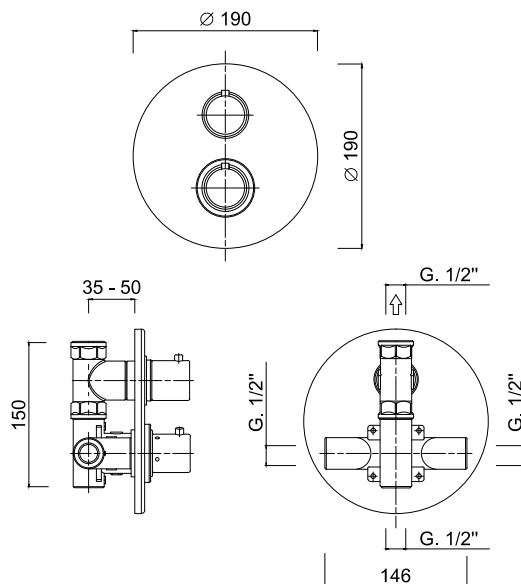

SURF

8212

T_{38°} Termostatico
Thermostatic

Termostatico incasso 1/2", con rubinetto d'arresto 1/2".

Built-in thermostatic mixer 1/2", with built-in tap 1/2".

Mitigeur thermostatique mural, 1/2", avec robinet mural 1/2".

Eingebaute Einhebel Thermostatbatterie 1/2", mit Ventil 1/2".

Mezclador termostatico a empotrar 1/2", con grifo 1/2".

Встраиваемый термостат 1/2" со встраиваемым смесителем 3/4".

Articolo	Note	CROMO	BO-NO-NKO	LV	BEO
8212		√	x	x	x