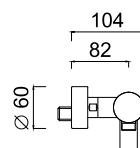

SURF

5808

Cartuccia ceramica
Ceramic cartridge

Monocomando doccia esterno
External single-lever shower mixer.
Mitigeur pour douche externe.
Aufputz- Einhebelbatterie.
Monomando ducha externo.
Однорычажный смеситель внешнего монтажа для душа.

Articolo	Note	CROMO	BO-NO-KNO	LV	BEO
5808		√	√	√	√

CROMO: Cromo / Chrome-Plated - **BO:** Bianco Opaco / Matt White - **NO:** Nero Opaco / Matt Black - **NKO:** Nikel Opaco / Matt Nikel - **LV:** Cromato leva verniciata / Chrome-plated with varnished lever - **BEO:** Beige Oro / Beige Gold - **SC:** Senza scarico / Without pop-up waste

Rubinetteria Giulini Giovanni srl

Via Salvo D'Acquisto, 22 - 28076 Poggio (No) Italy

Tel. +39 0322 97157 / Fax. +39 032297498 - Tel. Export +39 0322 97057 - www.giulini.it - info@giulini.it