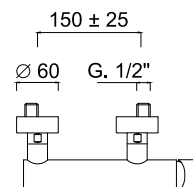

SURF

5808

Cartuccia ceramica
Ceramic cartridge

Monocomando doccia esterno
External single-lever shower mixer.
Mitigeur pour douche externe.
Aufputz- Einhebelbatterie.
Monomando ducha externo.
Однорычажный смеситель внешнего монтажа для душа.

Articolo	Note	CROMO	BO-NO-KNO	LV	BEO
5808		√	√	√	√

CROMO: Cromo / Chrome-Plated - **BO:** Bianco Opaco / Matt White - **NO:** Nero Opaco / Matt Black - **NKO:** Nikel Opaco / Matt Nikel - **LV:** Cromato leva verniciata / Chrome-plated with varnished lever - **BEO:** Beige Oro / Beige Gold - **SC:** Senza scarico / Without pop-up waste