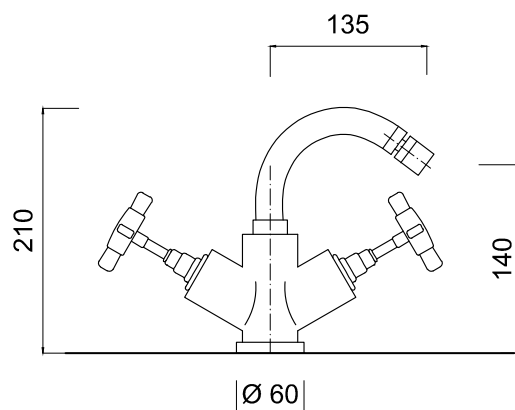

G5

7959A

Vitone dischi ceramici, rotazione 90°
Ceramic discs headwork, 90° rotation

0132K

Monoforo bidet, bocca girevole, scarico 1"1/4 (con flessibile)

Bidet unit, swivel spout, 1"1/4 pop-up waste (with flexible).

Mélangeur monotrou bidet, bec mobile, vidage automatique 1"1/4 (avec flex.)

Bidet-Einlochbatterie, Rohrauslauf, Ablaufgarnitur 1"1/4 (mit flexiblen Anschlusschläuchen).

Monobloque bidet, caño giratorio, tapón accionado por varilla 1"1/4 (con flexible).

Смеситель для биде, поворотный излив, донный клапан 1"1/4 (гибкая подводка).

Articolo	Note	CROMO	AR	O	
7959A		✓	✓	✓	

CROMO: Cromo / Chrome-Plated - **AR:** Argento Antico / Old Silver - **O:** Oro / Gold