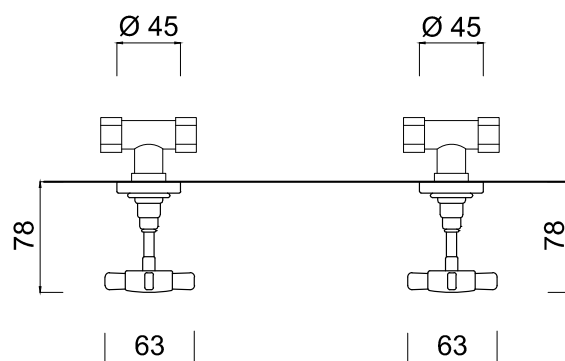

G5

7915

Vitone dischi ceramici, rotazione 90°
Ceramic discs headwork, 90° rotation

0132K

Rubinetti incasso doccia

Concealed shower taps.

Mélangeur douche encastré.

Unterputz-Brausebatterie.