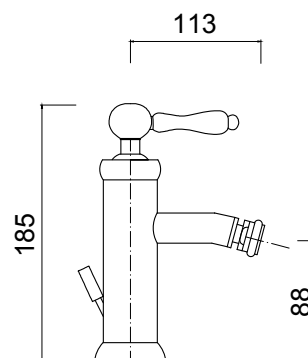

# HERMITAGE - HERMITAGE CRYSTAL

4435A

Cartuccia ceramica  
Ceramic cartridge

**Monocomando bidet, scarico 1"1/4 (con flessibile).**

*Bidet single-lever mixer, 1"1/4 pop-up waste (with flexible).*

*Mélangeur bidet avec vidage 1"1/4 (avec flexible).*

*Einhand-Bidetbatterie mit Ablaufgarnitur 1"1/4 (mit flexiblen Anschlusschläuchen).*

*Monomando bidet, tapón accionado por varilla 1"1/4 (con flexible).*

*Однорычажный смеситель для биде, донный клапан 1"1/4 (гибкая подводка).*

Articolo	Note	CROMO	BR	O	
4435A		√	√	√	
4435AL	L	√	√	√	
4435ACE	CE	√	√	√	
4435A/S	S	√	√	√	

**CROMO:** Cromo / Chrome-Plated - **BR:** Bronzo / Bronze - **O:** Oro / Gold

**L:** Maniglia Hermitage legno / Wooden Hermitage Handle - **CE:** Maniglia Hermitage Ceramica / Ceramic Hermitage Handle - **S:** Maniglia Hermitage Crystal / Crystal Hermitage Handle