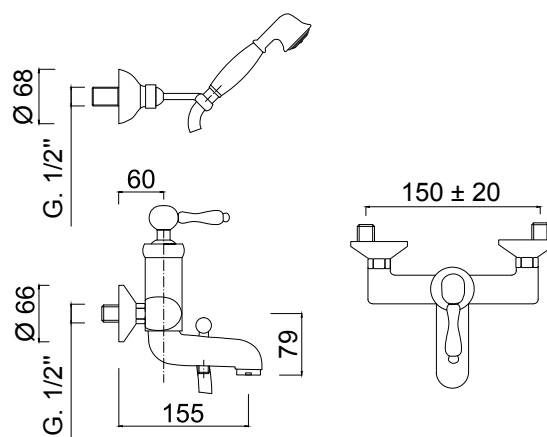

HERMITAGE - HERMITAGE CRYSTAL

4401

Cartuccia ceramica
Ceramic cartridge

3023D

Monocomando vasca esterno con set doccia duplex.

External bathtub single-lever mixer with duplex shower kit.

Mitigeur bain/douche mural avec ensemble de douche duplex.

Aufputz- Einhebelmischer mit Brauseset Duplex.

Monomando bañera externo con conjunto de ducha duplex.

Однорычажный смеситель внешнего монтажа для ванны с душевым набором "Duplex"

Articolo	Note	CROMO	BR	O	
4401		√	√	√	
4401L	L	√	√	√	
4401CE	CE	√	√	√	
4401/S	S	√	√	√	