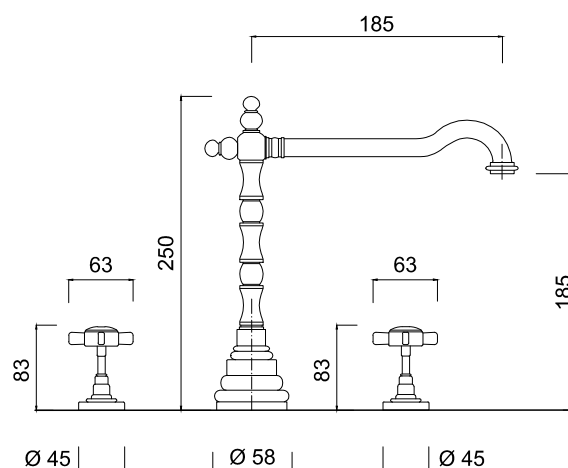

KENSINGTON

3706A

Vitone dischi ceramici, rotazione 90°
Ceramic discs headwork, 90° rotation

0132K

Batteria lavabo 3 fori, bocca girevole, scarico 1"1/4
3-hole wash-basin set, swivel spout, 1"1/4 pop-up waste.
Mélangeur lavabo à trois trous, bec mobile, vidage automatique 1"1/4.
Waschtisch-Dreilochbatterie, Rohrauslauf, Ablaufgarnitur 1"1/4.
Bateria lavabo con 3 agujeros, caño giratorio, tapón accionado por varilla 1"1/4.
Комплект для раковины на 3 отверстия, поворотный излив, донный клапан 1"1/4

Articolo	Note	CROMO	BR	O	
3706A		√	√	√	

CROMO: Cromo / Chrome-Plated - **BR:** Bronzo / Bronze - **O:** Oro / Gold

Rubinetteria Giulini Giovanni srl

Via Salvo D'Acquisto, 22 - 28076 Poggio (No) Italy

Tel. +39 0322 97157 / Fax. +39 032297498 - Tel. Export +39 0322 97057 - www.giulini.it - info@giulini.it