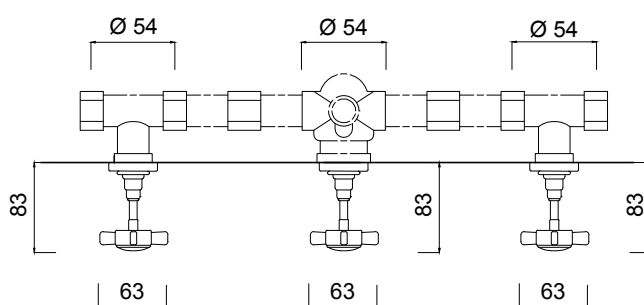

KENSINGTON

3715W2

Vitone dischi ceramici, rotazione 90°
Ceramic discs headwork, 90° rotation

Deviatore 4 vie-2 entrate 2 uscite
4-way diverter -2 inlets and 2 outlets

Rubinetti incasso doccia e deviatore 2 uscite.

Concealed shower taps and 2 outlets diverter.

Mélangeur douche encastré et inverseur 2 sorties.

Unterputz-Brausebatterie mit 2-Ausgänge Umstellung.

Grupo ducha empotrar y desviador 2 salidas.

Встроенные краны для душа и дивертер на 2 выхода

Articolo	Note	CROMO	BR	O	
3715W2		✓	✓	✓	

CROMO: Cromo / Chrome-Plated - **BR:** Bronzo / Bronze - **O:** Oro / Gold

Rubinetteria Giulini Giovanni srl

Via Salvo D'Acquisto, 22 - 28076 Poggio (No) Italy

Tel. +39 0322 97157 / Fax. +39 032297498 - Tel. Export +39 0322 97057 - www.giulini.it - info@giulini.it